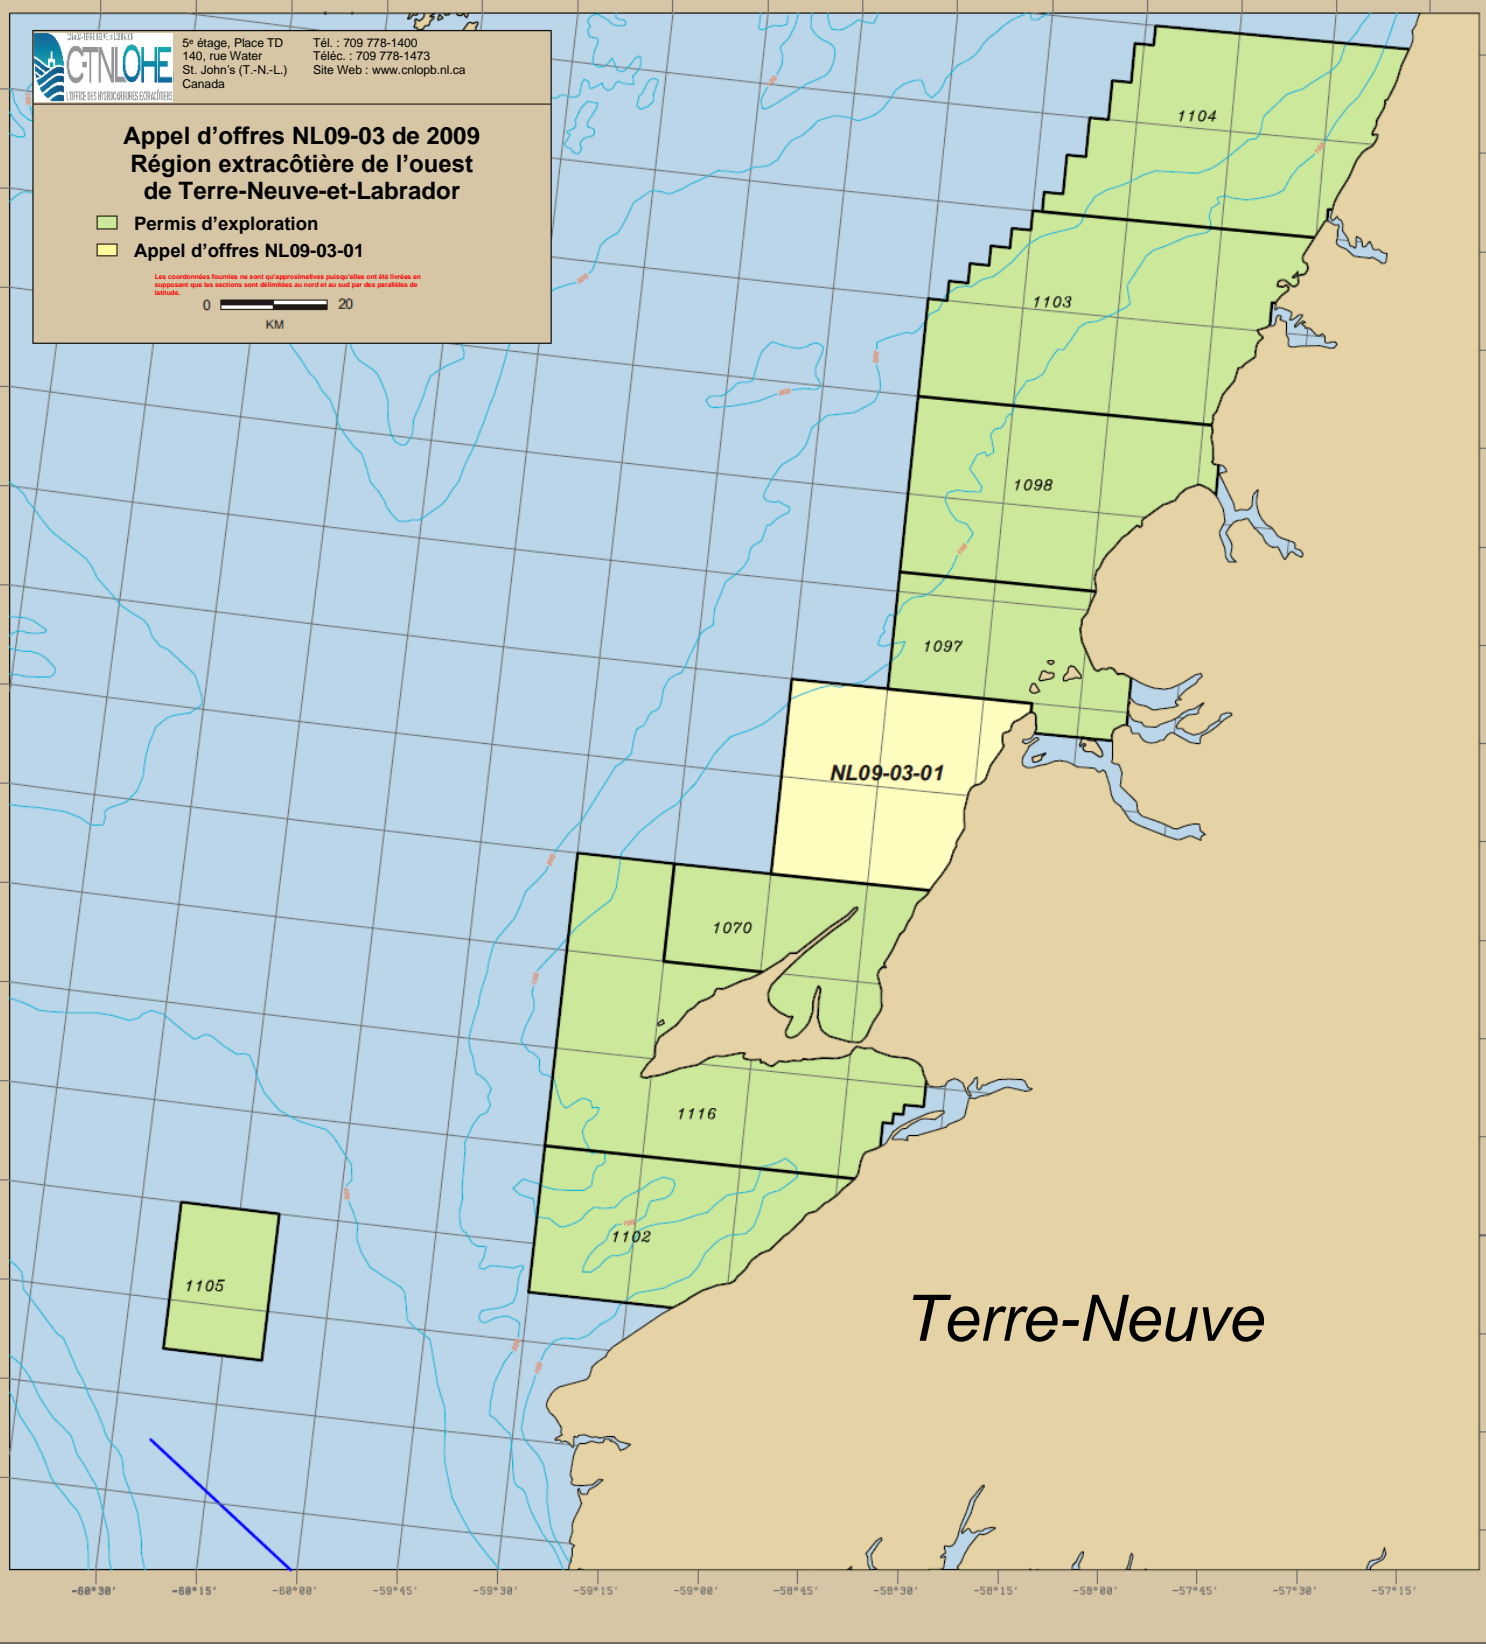

5e étage, Place TD
140, rue Water
St. John's (T.-N.-L.)
Canada

Tél. : 709 778-1400
Télex : 709 778-1473
Site Web : www.cnlp.nl.ca

Appel d'offres NL09-03 de 2009 Région extracôtière de l'ouest de Terre-Neuve-et-Labrador

- Permis d'exploration
- Appel d'offres NL09-03-01

Terre-Neuve