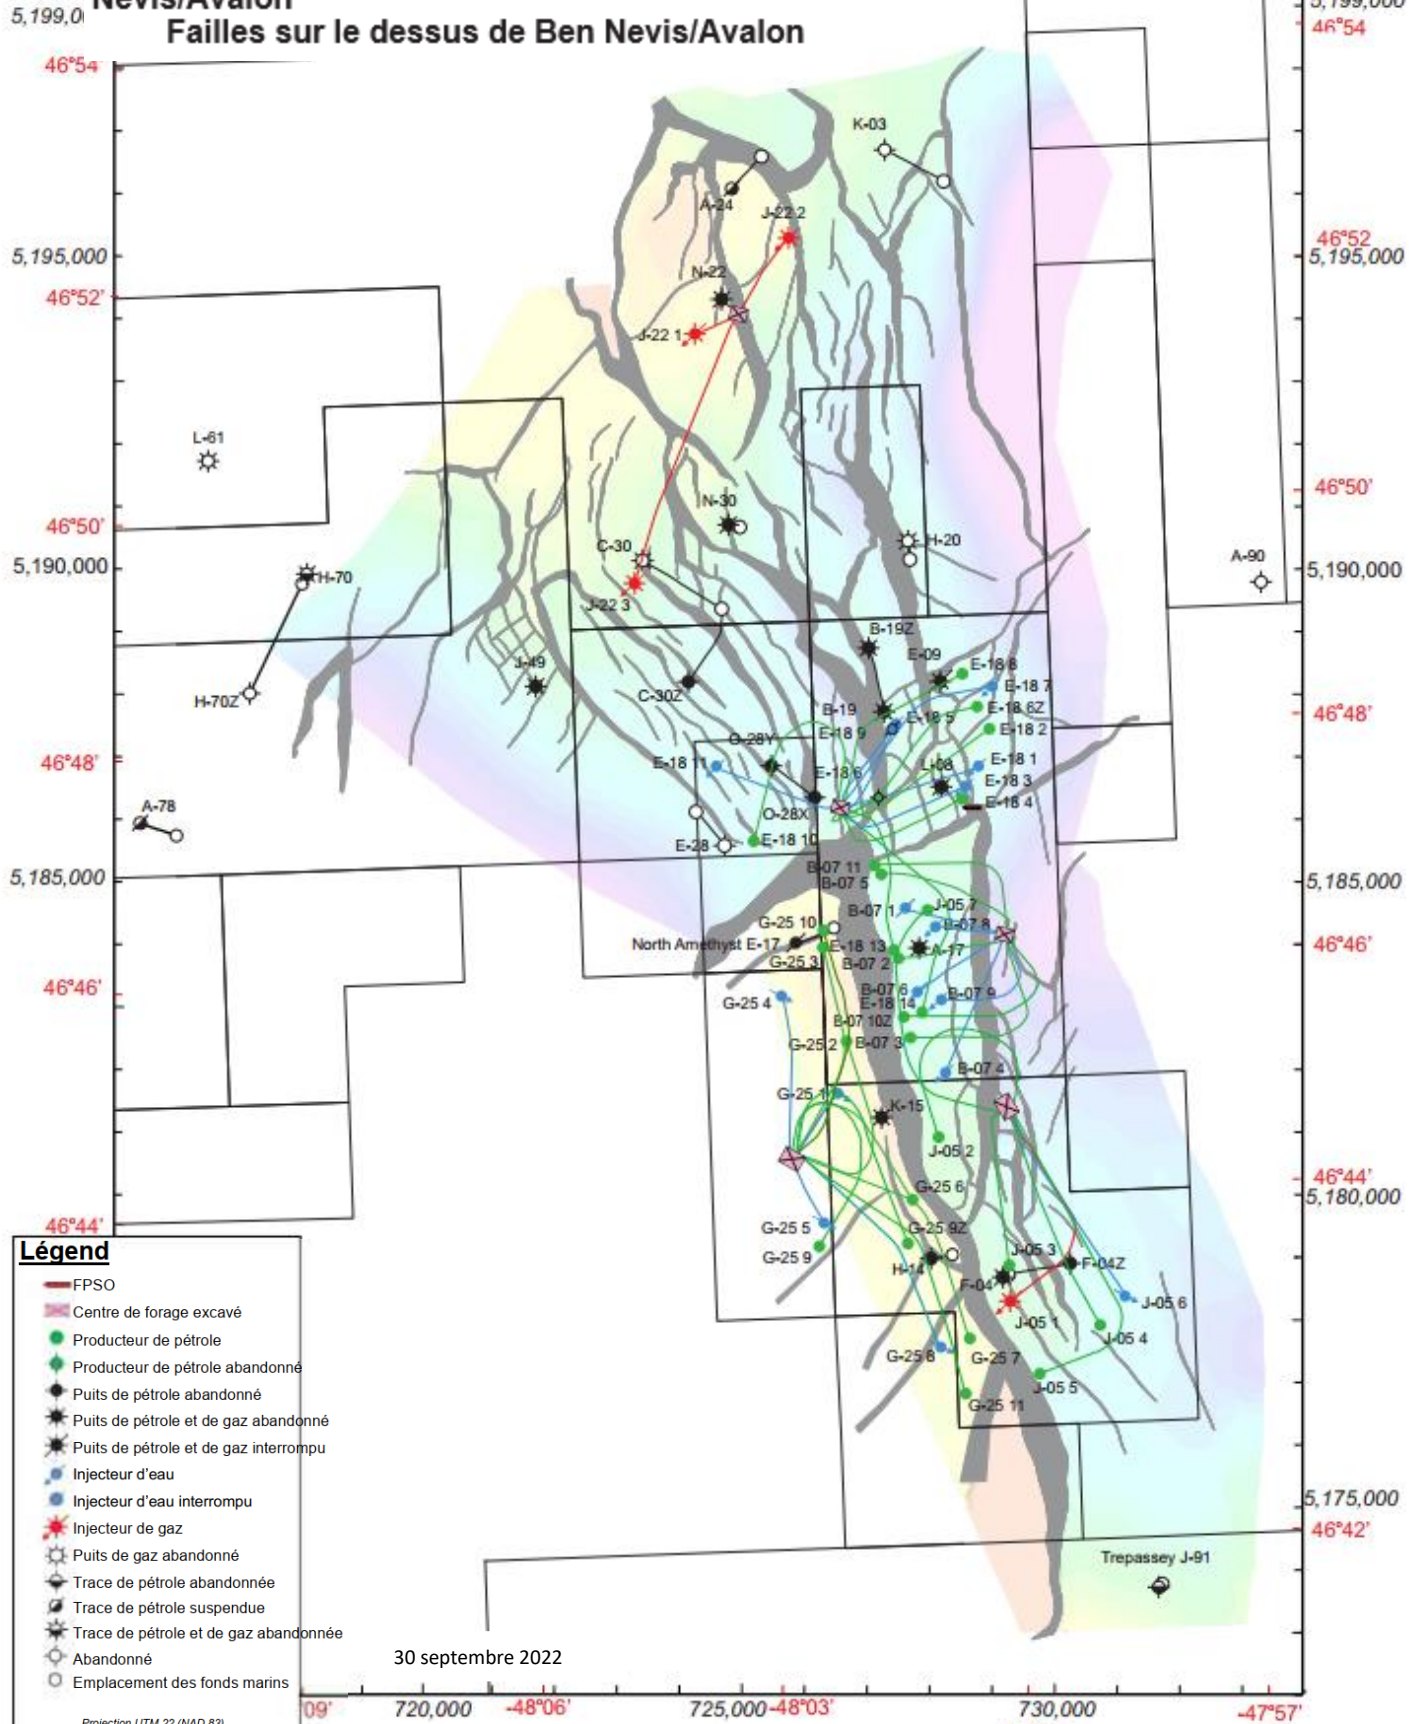

**White Rose – Emplacements du puits
du champ North Amethyst – Réservoir Ben
Nevis/Avalon**
Failles sur le dessus de Ben Nevis/Avalon

Légend

- FPSO
- ☒ Centre de forage excavé
- Producteur de pétrole
- Producteur de pétrole abandonné
- Puits de pétrole abandonné
- Puits de pétrole et de gaz abandonnés
- Puits de pétrole et de gaz interrompus
- Injecteur d'eau
- Injecteur d'eau interrompu
- Injecteur de gaz
- Puits de gaz abandonnés
- Trace de pétrole abandonnée
- Trace de pétrole suspendue
- Trace de pétrole et de gaz abandonnée
- Abandonné
- Emplacement des fonds marins

Projection UTM 22 (NAD 83)
À des fins illustratives

0 2 KM

Sept. 30, 2022

30 septembre 2022